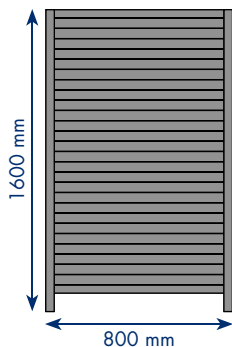

ÉCHELLE 3

DIMENSIONS mm

- H 1600 x lg 800
- Trame : lames horizontales obliques à 45°
- Finition vernis mat

ÉCHELLE 4

DIMENSIONS mm

- H 1300 x lg 800
- Trame : lames horizontales obliques à 45°
- Finition vernis mat

ESSENCES DE BOIS	PIN	HÊTRE	FRÊNE ÉRABLE CHÊNE
LES CLOISONS AJOURÉES ép. 34 mm P.U. H.T.			
ECH 03 AV	497 €		
ECH 03 BV		605 €	
ECH 03 CV			713 €
LES PIÈTEMENTS P.U. H.T.			
PLATIN PLA 02	28 €	28 €	28 €
HUBLOT HUB 02	34 €	34 €	34 €
COCKPIT COC 02	36 €	36 €	36 €
PALME PAL 02	44 €	44 €	44 €
LES OPTIONS P.U. H.T.			
FRISES			
SABRE SAB 01	58 €	58 €	58 €
WINCHE WIN 01	58 €	58 €	58 €
TEINTES OU LAQUES	33 €	33 €	33 €

ESSENCES DE BOIS	PIN	HÊTRE	FRÊNE ÉRABLE CHÊNE
LES CLOISONS AJOURÉES ép. 34 mm P.U. H.T.			
ECH 04 AV	404 €		
ECH 04 BV		492 €	
ECH 04 CV			579 €
LES PIÈTEMENTS P.U. H.T.			
PLATIN PLA 02	28 €	28 €	28 €
HUBLOT HUB 02	34 €	34 €	34 €
COCKPIT COC 02	36 €	36 €	36 €
PALME PAL 02	44 €	44 €	44 €
LES OPTIONS P.U. H.T.			
FRISES			
SABRE SAB 01	58 €	58 €	58 €
WINCHE WIN 01	58 €	58 €	58 €
TEINTES OU LAQUES	30 €	30 €	30 €