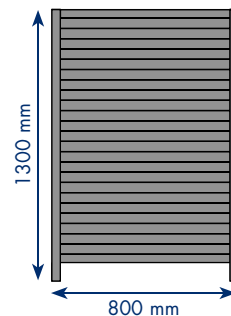

ÉCHELLE 3

DIMENSIONS mm

- H 1600 x lg 800
- Trame : lames horizontales obliques à 45°
- Finition vernis mat

ÉCHELLE 4

DIMENSIONS mm

- H 1300 x lg 800
- Trame : lames horizontales obliques à 45°
- Finition vernis mat

ESSENCES DE BOIS	PIN	HÊTRE	FRÊNE ÉRABLE CHÊNE
LES CLOISONS AJOURÉES ép. 34 mm P.U. H.T.			
ECH 03 AV	497 €		
ECH 03 BV		605 €	
ECH 03 CV			713 €
LES PIÈTEMENTS P.U. H.T.			
PLATIN PLA 02	28 €	28 €	28 €
HUBLOT HUB 02	34 €	34 €	34 €
COCKPIT COC 02	36 €	36 €	36 €
PALME PAL 02	44 €	44 €	44 €
LES OPTIONS P.U. H.T.			
FRISES			
SABRE SAB 01	58 €	58 €	58 €
WINCHE WIN 01	58 €	58 €	58 €
TEINTES OU LAQUES	33 €	33 €	33 €

ESSENCES DE BOIS	PIN	HÊTRE	FRÊNE ÉRABLE CHÊNE
LES CLOISONS AJOURÉES ép. 34 mm P.U. H.T.			
ECH 04 AV	404 €		
ECH 04 BV		492 €	
ECH 04 CV			579 €
LES PIÈTEMENTS P.U. H.T.			
PLATIN PLA 02	28 €	28 €	28 €
HUBLOT HUB 02	34 €	34 €	34 €
COCKPIT COC 02	36 €	36 €	36 €
PALME PAL 02	44 €	44 €	44 €
LES OPTIONS P.U. H.T.			
FRISES			
SABRE SAB 01	58 €	58 €	58 €
WINCHE WIN 01	58 €	58 €	58 €
TEINTES OU LAQUES	30 €	30 €	30 €