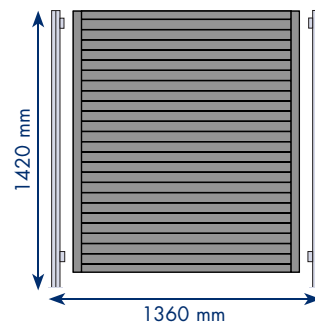

# Échelle système mâts

Section de cadre : 45 de vue x 34 de profondeur.

### DIMENSIONS mm

- H 1700 x lg 1200
- Entraxe mâts 1320
- Trame : lames horizontales obliques à 45°
- Finition vernis mat

### DIMENSIONS mm

- H 1600 x lg 800
- Trame : lames horizontales obliques à 45°
- Finition vernis mat

### DIMENSIONS mm

- H 1600 x lg 1200
- Trame : lames horizontales obliques à 45°
- Finition vernis mat