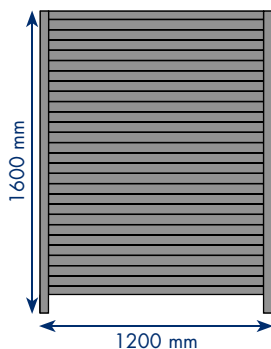

ÉCHELLE 5

DIMENSIONS mm

- H 1600 x lg 1200
- Trame : lames horizontales obliques à 45°
- Finition vernis mat

ÉCHELLE 6

DIMENSIONS mm

- H 1300 x lg 1200
- Trame : lames horizontales obliques à 45°
- Finition vernis mat

ESSENCES DE BOIS		PIN	HÊTRE	FRÊNE ÉRABLE CHÊNE
LES CLOISONS AJOURÉES ép. 34 mm P.U. H.T.				
ECH 05 AV		745 €		
ECH 05 BV			908 €	
ECH 05 CV				1069 €
LES PIÉTEMENTS P.U. H.T.				
PLATIN	PLA 02	28 €	28 €	28 €
HUBLOT	HUB 02	34 €	34 €	34 €
COCKPIT	COC 02	36 €	36 €	36 €
PALME	PAL 02	44 €	44 €	44 €
LES OPTIONS P.U. H.T.				
FRISES				
SABRE	SAB 01	58 €	58 €	58 €
WINCHE	WIN 01	58 €	58 €	58 €
TEINTES OU LAQUES		46 €	46 €	46 €

ESSENCES DE BOIS		PIN	HÊTRE	FRÊNE ÉRABLE CHÊNE
LES CLOISONS AJOURÉES ép. 34 mm P.U. H.T.				
ECH 06 AV		605 €		
ECH 06 BV			738 €	
ECH 06 CV				869 €
LES PIÉTEMENTS P.U. H.T.				
PLATIN	PLA 02	28 €	28 €	28 €
HUBLOT	HUB 02	34 €	34 €	34 €
COCKPIT	COC 02	36 €	36 €	36 €
PALME	PAL 02	44 €	44 €	44 €
LES OPTIONS P.U. H.T.				
FRISES				
SABRE	SAB 01	58 €	58 €	58 €
WINCHE	WIN 01	58 €	58 €	58 €
TEINTES OU LAQUES		41 €	41 €	41 €