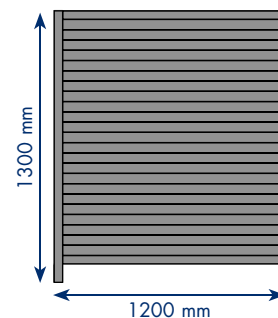

ÉCHELLE 5

DIMENSIONS mm

- H 1600 x lg 1200
- Trame : lames horizontales obliques à 45°
- Finition vernis mat

ÉCHELLE 6

DIMENSIONS mm

- H 1300 x lg 1200
- Trame : lames horizontales obliques à 45°
- Finition vernis mat

ESSENCES DE BOIS		PIN	HÊTRE	FRÊNE ÉRABLE CHÊNE
LES CLOISONS AJOURÉES ép. 34 mm P.U. H.T.				
ECH 05 AV		745 €		
ECH 05 BV			908 €	
ECH 05 CV				1069 €
LES PIÉTEMENTS P.U. H.T.				
PLATIN	PLA 02	28 €	28 €	28 €
HUBLOT	HUB 02	34 €	34 €	34 €
COCKPIT	COC 02	36 €	36 €	36 €
PALME	PAL 02	44 €	44 €	44 €
LES OPTIONS P.U. H.T.				
FRISES				
SABRE	SAB 01	58 €	58 €	58 €
WINCHE	WIN 01	58 €	58 €	58 €
TEINTES OU LAQUES		46 €	46 €	46 €

ESSENCES DE BOIS		PIN	HÊTRE	FRÊNE ÉRABLE CHÊNE
LES CLOISONS AJOURÉES ép. 34 mm P.U. H.T.				
ECH 06 AV		605 €		
ECH 06 BV			738 €	
ECH 06 CV				869 €
LES PIÉTEMENTS P.U. H.T.				
PLATIN	PLA 02	28 €	28 €	28 €
HUBLOT	HUB 02	34 €	34 €	34 €
COCKPIT	COC 02	36 €	36 €	36 €
PALME	PAL 02	44 €	44 €	44 €
LES OPTIONS P.U. H.T.				
FRISES				
SABRE	SAB 01	58 €	58 €	58 €
WINCHE	WIN 01	58 €	58 €	58 €
TEINTES OU LAQUES		41 €	41 €	41 €