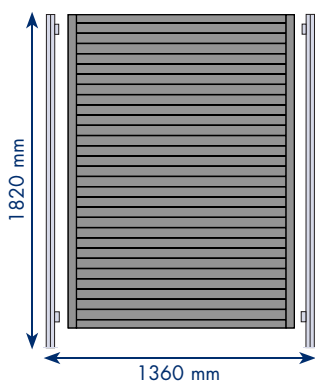

# Échelle système mâts

Section de cadre : 45 de vue x 34 de profondeur.

### DIMENSIONS mm

- H 1700 x lg 1200
- Entraxe mâts 1320
- Trame : lames horizontales obliques à 45°
- Finition vernis mat

### DIMENSIONS mm

- H 1600 x lg 800
- Trame : lames horizontales obliques à 45°
- Finition vernis mat

### DIMENSIONS mm

- H 1600 x lg 1200
- Trame : lames horizontales obliques à 45°
- Finition vernis mat