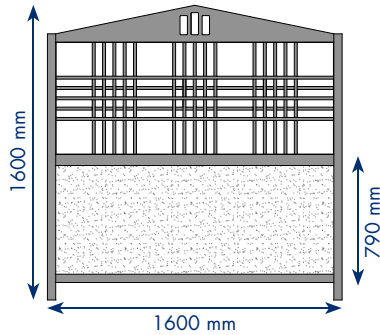

Hauban système nomade

Cloisons ajourées : section de claustra 16 de vue x 19 de profondeur.
Cloisons ajourées : section de cadre 45 de vue x 34 de profondeur.

HAUBAN 10

DIMENSIONS mm

- H 1600 x lg 1600
- Trame : carrés et rectangles alternés
- Partie basse H 790
- Finition vernis mat

ESSENCES DE BOIS

PIN   HÊTRE   FRÊNE
ÉRABLE
CHÊNE

LES CLOISONS AJOURÉES ép. 34 mm P.U. H.T.

HAU 10 AV	544 €		
HAU 10 BV		653 €	
HAU 10 CV			925 €

LES CLOISONS ACOUSTIQUES ép. 34 mm P.U. H.T.

AHAU 10 AV	683 €		
AHAU 10 BV		820 €	
AHAU 10 CV			1100 €

LES PIÈTEMENTS P.U. H.T.

PLATIN	PLA 02	28 €	28 €	28 €
HUBLOT	HUB 02	34 €	34 €	34 €
COCKPIT	COC 02	36 €	36 €	36 €
PALME	PAL 02	44 €	44 €	44 €

LES OPTIONS P.U. H.T.

TEINTES OU LAQUES	63 €	63 €	63 €