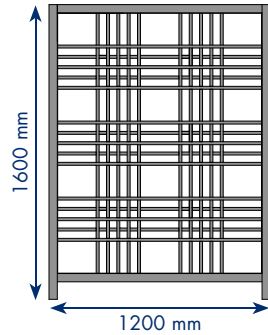

HAUBAN 13

DIMENSIONS mm

- H 1600 x lg 1200
- Trame : carrés et rectangles alternés
- Finition vernis mat