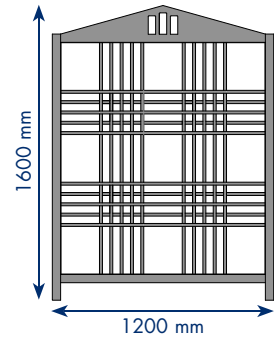

HAUBAN 5

DIMENSIONS mm

- H 1600 x lg 800
- Trame : carrés et rectangles alternés
- Finition vernis mat

HAUBAN 6

DIMENSIONS mm

- H 1600 x lg 1200
- Trame : carrés et rectangles alternés
- Finition vernis mat

ESSENCES DE BOIS	PIN	HÊTRE	FRÊNE ÉRABLE CHÊNE
LES CLOISONS AJOURÉES ép. 34 mm P.U. H.T.			
HAU 05 AV	217 €		
HAU 05 BV		273 €	
HAU 05 CV			471 €
LES CLOISONS ACOUSTIQUES ép. 34 mm P.U. H.T.			
AHAU 05 AV	370 €		
AHAU 05 BV		444 €	
AHAU 05 CV			599 €
LES PIÉTEMENTS P.U. H.T.			
PLATIN PLA 02	28 €	28 €	28 €
HUBLOT HUB 02	34 €	34 €	34 €
COCKPIT COC 02	36 €	36 €	36 €
PALME PAL 02	44 €	44 €	44 €
LES OPTIONS P.U. H.T.			
TEINTES OU LAQUES	43 €	43 €	43 €

ESSENCES DE BOIS	PIN	HÊTRE	FRÊNE ÉRABLE CHÊNE
LES CLOISONS AJOURÉES ép. 34 mm P.U. H.T.			
HAU 06 AV	299 €		
HAU 06 BV		407 €	
HAU 06 CV			625 €
LES CLOISONS ACOUSTIQUES ép. 34 mm P.U. H.T.			
AHAU 06 AV	468 €		
AHAU 06 BV		594 €	
AHAU 06 CV			866 €
LES PIÉTEMENTS P.U. H.T.			
PLATIN PLA 02	28 €	28 €	28 €
HUBLOT HUB 02	34 €	34 €	34 €
COCKPIT COC 02	36 €	36 €	36 €
PALME PAL 02	44 €	44 €	44 €
LES OPTIONS P.U. H.T.			
TEINTES OU LAQUES	65 €	65 €	65 €