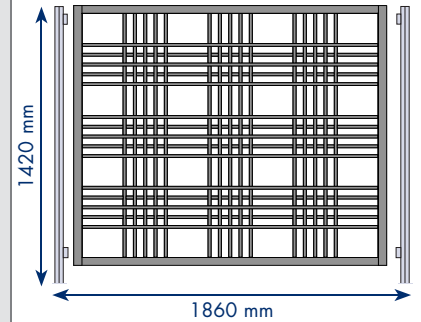

Hauban système mâts

Cloisons ajourées : section de claustra 16 de vue x 19 de profondeur.
Cloisons ajourées : section de cadre 45 de vue x 34 de profondeur.

HAUBAN 3

DIMENSIONS mm

- H 1700 x lg 1700
- Entraxe mâts 1820
- Trame : carrés et rectangles alternés
- Finition vernis mat

HAUBAN 4

DIMENSIONS mm

- H 1300 x lg 1700
- Entraxe mâts 1820
- Trame : carrés et rectangles alternés
- Finition vernis mat

ESSENCES DE BOIS	PIN	HÊTRE	FRÊNE ÉRABLE CHÊNE
LES CLOISONS AJOURÉES ép. 34 mm P.U. H.T.			
HAU 03 AV	491 €		
HAU 03 BV		589 €	
HAU 03 CV			972 €
LES CLOISONS ACOUSTIQUES ép. 34 mm P.U. H.T.			
AHAU 03 AV	748 €		
AHAU 03 BV		898 €	
AHAU 03 CV			1249 €
LES CLOISONS PHONIQUES ép. 60 mm P.U. H.T.			
PHAU 03 AV	860 €		
PHAU 03 BV		1033 €	
PHAU 03 CV			1436 €
LES MÂTS P.U. H.T.			
BEAUPRÉ* [bois]			
BEA 01 AV	162 €		
BEA 01 BV		171 €	
BEA 01 CV			181 €
ARTIMON [aluminium]			
ART 01	161 €	161 €	161 €
CABESTAN [aluminium]			
CAB 01	149 €	149 €	149 €
LES PIÉTEMENTS P.U. H.T.			
PLATIN PLA 01	28 €	28 €	28 €
HUBLOT HUB 01	34 €	34 €	34 €
SKIPPER SKI 01	77 €	77 €	77 €
Pour mât Cabestan uniquement :			
QUILLE QUI 01	77 €	77 €	77 €
LES OPTIONS P.U. H.T.			
FRISES			
SABRE SAB 01	58 €	58 €	58 €
WINCHE WIN 01	58 €	58 €	58 €
TEINTES OU LAQUES	92 €	92 €	92 €

ESSENCES DE BOIS	PIN	HÊTRE	FRÊNE ÉRABLE CHÊNE
LES CLOISONS AJOURÉES ép. 34 mm P.U. H.T.			
HAU 04 AV	414 €		
HAU 04 BV		497 €	
HAU 04 CV			712 €
LES CLOISONS ACOUSTIQUES ép. 34 mm P.U. H.T.			
AHAU 04 AV	641 €		
AHAU 04 BV		769 €	
AHAU 04 CV			1000 €
LES CLOISONS PHONIQUES ép. 60 mm P.U. H.T.			
PHAU 04 AV	737 €		
PHAU 04 BV		884 €	
PHAU 04 CV			1150 €
LES MÂTS P.U. H.T.			
BEAUPRÉ* [bois]			
BEA 02 AV	146 €		
BEA 02 BV		154 €	
BEA 02 CV			163 €
ARTIMON [aluminium]			
ART 02	135 €	135 €	135 €
CABESTAN [aluminium]			
CAB 02	126 €	126 €	126 €
LES PIÉTEMENTS P.U. H.T.			
PLATIN PLA 01	28 €	28 €	28 €
HUBLOT HUB 01	34 €	34 €	34 €
SKIPPER SKI 01	77 €	77 €	77 €
Pour mât Cabestan uniquement :			
QUILLE QUI 01	77 €	77 €	77 €
LES OPTIONS P.U. H.T.			
FRISES			
SABRE SAB 01	58 €	58 €	58 €
WINCHE WIN 01	58 €	58 €	58 €
TEINTES OU LAQUES	68 €	68 €	68 €

*Option teinte pour mât Beupré 01 : 6 € H.T., pour mât Beupré 02 : 5 € H.T.