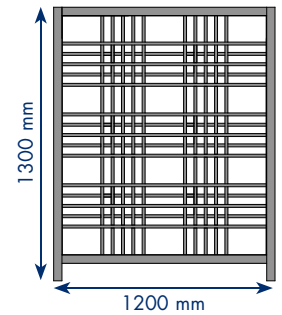

Hauban système nomade

Cloisons ajourées : section de claustra 16 de vue x 19 de profondeur.
Cloisons ajourées : section de cadre 45 de vue x 34 de profondeur.

HAUBAN 13

DIMENSIONS mm

- H 1600 x lg 1200
- Trame : carrés et rectangles alternés
- Finition vernis mat

HAUBAN 14

DIMENSIONS mm

- H 1300 x lg 1200
- Trame : carrés et rectangles alternés
- Finition vernis mat

ESSENCES DE BOIS	PIN	HÊTRE	FRÊNE ÉRABLE CHÊNE
LES CLOISONS AJOURÉES ép. 34 mm P.U. H.T.			
HAU 13 AV	279 €		
HAU 13 BV		360 €	
HAU 13 CV			550 €
LES CLOISONS ACOUSTIQUES ép. 34 mm P.U. H.T.			
AHAU 13 AV	462 €		
AHAU 13 BV		564 €	
AHAU 13 CV			809 €
LES CLOISONS PHONIQUES ép. 60 mm P.U. H.T.			
PHAU 13 AV	531 €		
PHAU 13 BV		649 €	
PHAU 13 CV			930 €
LES PIÈTEMENTS P.U. H.T.			
PLATIN PLA 02	28 €	28 €	28 €
HUBLLOT HUB 02	34 €	34 €	34 €
COCKPIT COC 02	36 €	36 €	36 €
PALME PAL 02	44 €	44 €	44 €
LES OPTIONS P.U. H.T.			
FRISES			
SABRE SAB 01	58 €	58 €	58 €
WINCHE WIN 01	58 €	58 €	58 €
TEINTES OU LAQUES	73 €	73 €	73 €