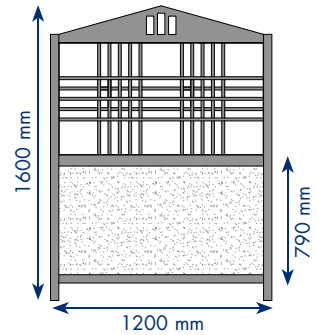

Hauban système nomade

Cloisons ajourées : section de claustra 16 de vue x 19 de profondeur.
Cloisons ajourées : section de cadre 45 de vue x 34 de profondeur.

HAUBAN 8

DIMENSIONS mm

- H 1600 x lg 800
- Trame : carrés et rectangles alternés
- Partie basse H 790
- Finition vernis mat