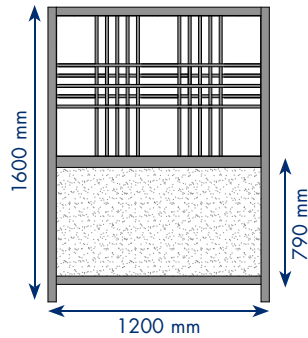

HAUBAN 19

DIMENSIONS mm

- H 1600 x lg 1200
- Trame : carrés et rectangles alternés
- Partie basse H 790
- Finition vernis mat

HAUBAN 20

DIMENSIONS mm

- H 1300 x lg 1200
- Trame : carrés et rectangles alternés
- Partie basse H 790
- Finition vernis mat

ESSENCES DE BOIS		PIN	HÊTRE	FRÊNE ÉRABLE CHÊNE
LES CLOISONS AJOURÉES ép. 34 mm P.U. H.T.				
HAU 19 AV		371 €		
HAU 19 BV			445 €	
HAU 19 CV				549 €
LES CLOISONS ACOUSTIQUES ép. 34 mm P.U. H.T.				
AHAU 19 AV		458 €		
AHAU 19 BV			550 €	
AHAU 19 CV				687 €
LES PIÉTEMENTS P.U. H.T.				
PLATIN	PLA 02	28 €	28 €	28 €
HUBLOT	HUB 02	34 €	34 €	34 €
COCKPIT	COC 02	36 €	36 €	36 €
PALME	PAL 02	44 €	44 €	44 €
LES OPTIONS P.U. H.T.				
FRISES				
SABRE	SAB 01	58 €	58 €	58 €
WINCHE	WIN 01	58 €	58 €	58 €
TEINTES OU LAQUES		51 €	51 €	51 €

ESSENCES DE BOIS		PIN	HÊTRE	FRÊNE ÉRABLE CHÊNE
LES CLOISONS AJOURÉES ép. 34 mm P.U. H.T.				
HAU 20 AV		360 €		
HAU 20 BV			432 €	
HAU 20 CV				504 €
LES CLOISONS ACOUSTIQUES ép. 34 mm P.U. H.T.				
AHAU 20 AV		448 €		
AHAU 20 BV			538 €	
AHAU 20 CV				618 €
LES PIÉTEMENTS P.U. H.T.				
PLATIN	PLA 02	28 €	28 €	28 €
HUBLOT	HUB 02	34 €	34 €	34 €
COCKPIT	COC 02	36 €	36 €	36 €
PALME	PAL 02	44 €	44 €	44 €
LES OPTIONS P.U. H.T.				
FRISES				
SABRE	SAB 01	58 €	58 €	58 €
WINCHE	WIN 01	58 €	58 €	58 €
TEINTES OU LAQUES		46 €	46 €	46 €