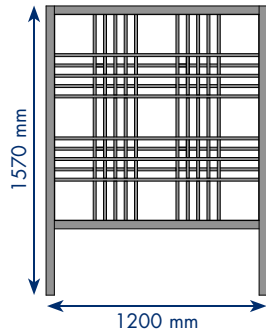

HAUBAN 5

DIMENSIONS mm

- H 1600 x lg 800
- Trame : carrés et rectangles alternés
- Finition vernis mat

HAUBAN 6

DIMENSIONS mm

- H 1600 x lg 1200
- Trame : carrés et rectangles alternés
- Finition vernis mat

Hauban système nomade

Cloisons ajourées : section de claustra 16 de vue x 19 de profondeur.
Cloisons ajourées : section de cadre 45 de vue x 34 de profondeur.

HAUBAN 21

DIMENSIONS mm

- H 1600 x lg 1600
- Trame : carrés et rectangles alternés
- Partie basse H 790
- Finition vernis mat

HAUBAN 22

DIMENSIONS mm

- H 1300 x lg 1600
- Trame : carrés et rectangles alternés
- Partie basse H 790
- Finition vernis mat

ESSENCES DE BOIS		PIN	HÊTRE	FRÊNE ÉRABLE CHÊNE
LES CLOISONS AJOURÉES ép. 34 mm P.U. H.T.				
HAU 21 AV		478 €		
HAU 21 BV			574 €	
HAU 21 CV				746 €
LES CLOISONS ACOUSTIQUES ép. 34 mm P.U. H.T.				
AHAU 21 AV		598 €		
AHAU 21 BV			718 €	
AHAU 21 CV				915 €
LES PIÈTEMENTS P.U. H.T.				
PLATIN	PLA 02	28 €	28 €	28 €
HUBLLOT	HUB 02	34 €	34 €	34 €
COCKPIT	COC 02	36 €	36 €	36 €
PALME	PAL 02	44 €	44 €	44 €
LES OPTIONS P.U. H.T.				
FRISES				
SABRE	SAB 01	58 €	58 €	58 €
WINCHE	WIN 01	58 €	58 €	58 €
TEINTES OU LAQUES				
		66 €	66 €	66 €

Hauban jardinière

Section de claustra : 16 de vue x 19 de profondeur.
Section de cadre : 45 de vue x 34 de profondeur.

HAUBAN 23 DIMENSIONS mm

- H 1570 x lg 1200
- Trame : carrés et rectangles alternés
- Finition vernis mat