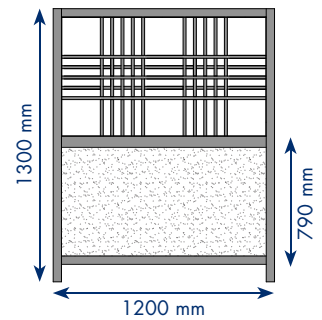

HAUBAN 19

DIMENSIONS mm

- H 1600 x lg 1200
- Trame : carrés et rectangles alternés
- Partie basse H 790
- Finition vernis mat

HAUBAN 20

DIMENSIONS mm

- H 1300 x lg 1200
- Trame : carrés et rectangles alternés
- Partie basse H 790
- Finition vernis mat

ESSENCES DE BOIS		PIN	HÊTRE	FRÊNE ÉRABLE CHÊNE
LES CLOISONS AJOURÉES ép. 34 mm P.U. H.T.				
HAU 19 AV		371 €		
HAU 19 BV			445 €	
HAU 19 CV				549 €
LES CLOISONS ACOUSTIQUES ép. 34 mm P.U. H.T.				
AHAU 19 AV		458 €		
AHAU 19 BV			550 €	
AHAU 19 CV				687 €
LES PIÉTEMENTS P.U. H.T.				
PLATIN	PLA 02	28 €	28 €	28 €
HUBLOT	HUB 02	34 €	34 €	34 €
COCKPIT	COC 02	36 €	36 €	36 €
PALME	PAL 02	44 €	44 €	44 €
LES OPTIONS P.U. H.T.				
FRISES				
SABRE	SAB 01	58 €	58 €	58 €
WINCHE	WIN 01	58 €	58 €	58 €
TEINTES OU LAQUES		51 €	51 €	51 €

ESSENCES DE BOIS		PIN	HÊTRE	FRÊNE ÉRABLE CHÊNE
LES CLOISONS AJOURÉES ép. 34 mm P.U. H.T.				
HAU 20 AV		360 €		
HAU 20 BV			432 €	
HAU 20 CV				504 €
LES CLOISONS ACOUSTIQUES ép. 34 mm P.U. H.T.				
AHAU 20 AV		448 €		
AHAU 20 BV			538 €	
AHAU 20 CV				618 €
LES PIÉTEMENTS P.U. H.T.				
PLATIN	PLA 02	28 €	28 €	28 €
HUBLOT	HUB 02	34 €	34 €	34 €
COCKPIT	COC 02	36 €	36 €	36 €
PALME	PAL 02	44 €	44 €	44 €
LES OPTIONS P.U. H.T.				
FRISES				
SABRE	SAB 01	58 €	58 €	58 €
WINCHE	WIN 01	58 €	58 €	58 €
TEINTES OU LAQUES		46 €	46 €	46 €