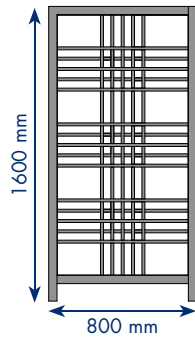

Hauban système nomade

Cloisons ajourées : section de claustra 16 de vue x 19 de profondeur.
Cloisons ajourées : section de cadre 45 de vue x 34 de profondeur.

HAUBAN 11

DIMENSIONS mm

- H 1600 x lg 800
- Trame : carrés et rectangles alternés
- Finition vernis mat