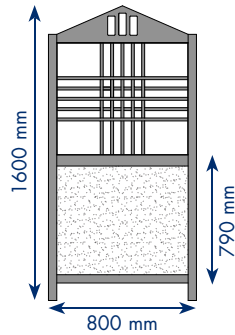

LES PIÉTEMENTS P.U. H.T.

PLATIN	PLA 02	28 €	28 €	28 €
HUBLLOT	HUB 02	34 €	34 €	34 €
COCKPIT	COC 02	36 €	36 €	36 €
PALME	PAL 02	44 €	44 €	44 €

LES OPTIONS P.U. H.T.

TEINTES OU LAQUES	88 €	88 €	88 €
-------------------	------	------	------

Hauban système nomade

Cloisons ajourées : section de claustra 16 de vue x 19 de profondeur.
Cloisons ajourées : section de cadre 45 de vue x 34 de profondeur.

HAUBAN 8

DIMENSIONS mm

- H 1600 x lg 800
- Trame : carrés et rectangles alternés
- Partie basse H 790
- Finition vernis mat