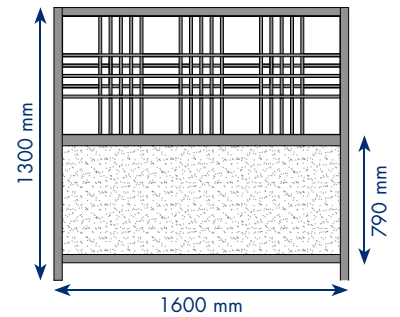

Hauban système nomade

Cloisons ajourées : section de claustra 16 de vue x 19 de profondeur.
Cloisons ajourées : section de cadre 45 de vue x 34 de profondeur.

HAUBAN 21

DIMENSIONS mm

- H 1600 x lg 1600
- Trame : carrés et rectangles alternés
- Partie basse H 790
- Finition vernis mat

HAUBAN 22

DIMENSIONS mm

- H 1300 x lg 1600
- Trame : carrés et rectangles alternés
- Partie basse H 790
- Finition vernis mat

ESSENCES DE BOIS		PIN	HÊTRE	FRÊNE ÉRABLE CHÊNE
LES CLOISONS AJOURÉES ép. 34 mm P.U. H.T.				
HAU 21 AV		478 €		
HAU 21 BV			574 €	
HAU 21 CV				746 €
LES CLOISONS ACOUSTIQUES ép. 34 mm P.U. H.T.				
AHAU 21 AV		598 €		
AHAU 21 BV			718 €	
AHAU 21 CV				915 €
LES PIÈTEMENTS P.U. H.T.				
PLATIN	PLA 02	28 €	28 €	28 €
HUBLLOT	HUB 02	34 €	34 €	34 €
COCKPIT	COC 02	36 €	36 €	36 €
PALME	PAL 02	44 €	44 €	44 €
LES OPTIONS P.U. H.T.				
FRISES				
SABRE	SAB 01	58 €	58 €	58 €
WINCHE	WIN 01	58 €	58 €	58 €
TEINTES OU LAQUES				
		66 €	66 €	66 €

ESSENCES DE BOIS		PIN	HÊTRE	FRÊNE ÉRABLE CHÊNE
LES CLOISONS AJOURÉES ép. 34 mm P.U. H.T.				
HAU 22 AV		483 €		
HAU 22 BV			580 €	
HAU 22 CV				715 €
LES CLOISONS ACOUSTIQUES ép. 34 mm P.U. H.T.				
AHAU 22 AV		616 €		
AHAU 22 BV			739 €	
AHAU 22 CV				899 €
LES PIÈTEMENTS P.U. H.T.				
PLATIN	PLA 02	28 €	28 €	28 €
HUBLLOT	HUB 02	34 €	34 €	34 €
COCKPIT	COC 02	36 €	36 €	36 €
PALME	PAL 02	44 €	44 €	44 €
LES OPTIONS P.U. H.T.				
FRISES				
SABRE	SAB 01	58 €	58 €	58 €
WINCHE	WIN 01	58 €	58 €	58 €
TEINTES OU LAQUES				
		58 €	58 €	58 €