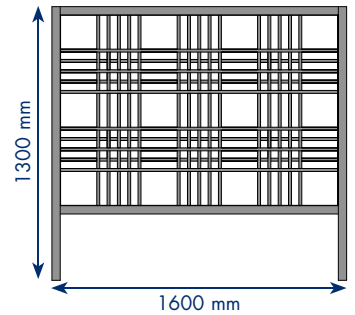

Hauban jardinière

Section de claustra : 16 de vue x 19 de profondeur.
Section de cadre : 45 de vue x 34 de profondeur.

HAUBAN 23 DIMENSIONS mm

- H 1570 x lg 1200
- Trame : carrés et rectangles alternés
- Finition vernis mat

ESSENCES DE BOIS	PIN	HÊTRE	FRÊNE ÉRABLE CHÊNE
LES CLOISONS AJOURÉES ép. 34 mm P.U. H.T.			
HAU 24 AV	216 €		
HAU 24 BV		309 €	
HAU 24 CV			410 €
LES JARDINIÈRES P.U. H.T.			
CARÈNE			
CAR 01 AV	524 €		
CAR 01 BV		629 €	
CAR 01 CV			734 €
BORDAGE			
BOR 01 AV	473 €		
BOR 01 BV		623 €	
BOR 01 CV			773 €
MURAILLE			
MUR 01 AV	352 €		
MUR 01 BV		422 €	
MUR 01 CV			492 €
LES OPTIONS P.U. H.T.			
TEINTES OU LAQUES	46 €	46 €	46 €

**Bénéficiez
de notre Remise
spéciale Professionnels***

** Voir conditions en page 7
du Guide du Choix*

Hauban jardinière

Section de claustra : 16 de vue x 19 de profondeur.
Section de cadre : 45 de vue x 34 de profondeur.