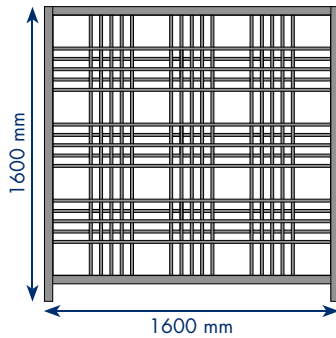

HAUBAN 15

DIMENSIONS mm

- H 1600 x lg 1600
- Trame : carrés et rectangles alternés
- Finition vernis mat

HAUBAN 16

DIMENSIONS mm

- H 1300 x lg 1600
- Trame : carrés et rectangles alternés
- Finition vernis mat

ESSENCES DE BOIS		PIN	HÊTRE	FRÊNE ÉRABLE CHÊNE
LES CLOISONS AJOURÉES ép. 34 mm P.U. H.T.				
HAU 15 AV		376 €		
HAU 15 BV			451 €	
HAU 15 CV				756 €
LES CLOISONS ACOUSTIQUES ép. 34 mm P.U. H.T.				
AHAU 15 AV		627 €		
AHAU 15 BV			752 €	
AHAU 15 CV				1135 €
LES CLOISONS PHONIQUES ép. 60 mm P.U. H.T.				
PHAU 15 AV		721 €		
PHAU 15 BV			865 €	
PHAU 15 CV				1305 €
LES PIÉTEMENTS P.U. H.T.				
PLATIN	PLA 02	28 €	28 €	28 €
HUBLOT	HUB 02	34 €	34 €	34 €
COCKPIT	COC 02	36 €	36 €	36 €
PALME	PAL 02	44 €	44 €	44 €
LES OPTIONS P.U. H.T.				
FRISES				
SABRE	SAB 01	58 €	58 €	58 €
WINCHE	WIN 01	58 €	58 €	58 €
TEINTES OU LAQUES				
		88 €	88 €	88 €

ESSENCES DE BOIS		PIN	HÊTRE	FRÊNE ÉRABLE CHÊNE
LES CLOISONS AJOURÉES ép. 34 mm P.U. H.T.				
HAU 16 AV		327 €		
HAU 16 BV			405 €	
HAU 16 CV				615 €
LES CLOISONS ACOUSTIQUES ép. 34 mm P.U. H.T.				
AHAU 16 AV		535 €		
AHAU 16 BV			642 €	
AHAU 16 CV				893 €
LES CLOISONS PHONIQUES ép. 60 mm P.U. H.T.				
PHAU 16 AV		615 €		
PHAU 16 BV			738 €	
PHAU 16 CV				1027 €
LES PIÉTEMENTS P.U. H.T.				
PLATIN	PLA 02	28 €	28 €	28 €
HUBLOT	HUB 02	34 €	34 €	34 €
COCKPIT	COC 02	36 €	36 €	36 €
PALME	PAL 02	44 €	44 €	44 €
LES OPTIONS P.U. H.T.				
FRISES				
SABRE	SAB 01	58 €	58 €	58 €
WINCHE	WIN 01	58 €	58 €	58 €
TEINTES OU LAQUES				
		75 €	75 €	75 €