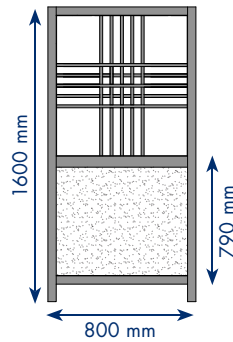

HAUBAN 17

DIMENSIONS mm

- H 1600 x lg 800
- Trame : carrés et rectangles alternés
- Partie basse H 790
- Finition vernis mat