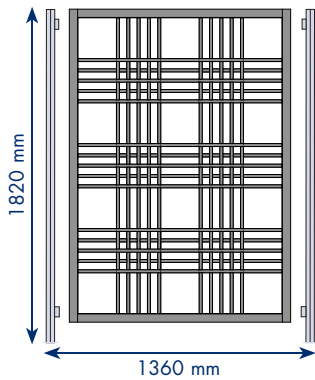

Hauban système mâts

Cloisons ajourées : section de claustra 16 de vue x 19 de profondeur.
Cloisons ajourées : section de cadre 45 de vue x 34 de profondeur.

HAUBAN 1

DIMENSIONS mm

- H 1700 x lg 1200
- Entraxe mâts 1320
- Trame : carrés et rectangles alternés
- Finition vernis mat

HAUBAN 2

DIMENSIONS mm

- H 1300 x lg 1200
- Entraxe mâts 1320
- Trame : carrés et rectangles alternés
- Finition vernis mat

ESSENCES DE BOIS		PIN	HÊTRE	FRÊNE ÉRABLE CHÊNE
LES CLOISONS AJOURÉES ép. 34 mm P.U. H.T.				
HAU 01 AV		385 €		
HAU 01 BV			462 €	
HAU 01 CV				647 €
LES CLOISONS ACOUSTIQUES ép. 34 mm P.U. H.T.				
AHAU 01 AV		568 €		
AHAU 01 BV			682 €	
AHAU 01 CV				903 €
LES CLOISONS PHONIQUES ép. 60 mm P.U. H.T.				
PHAU 01 AV		653 €		
PHAU 01 BV			784 €	
PHAU 01 CV				1038 €
LES MÂTS P.U. H.T.				
BEAUPRÉ* [bois]				
BEA 01 AV		162 €		
BEA 01 BV			171 €	
BEA 01 CV				181 €
ARTIMON [aluminium]				
ART 01		161 €	161 €	161 €
CABESTAN [aluminium]				
CAB 01		149 €	149 €	149 €
LES PIÈTEMENTS P.U. H.T.				
PLATIN	PLA 01	28 €	28 €	28 €
HUBLOT	HUB 01	34 €	34 €	34 €
SKIPPER	SKI 01	77 €	77 €	77 €
Pour mât Cabestan uniquement :				
QUILLE	QUI 01	77 €	77 €	77 €
LES OPTIONS P.U. H.T.				
FRISES				
SABRE	SAB 01	58 €	58 €	58 €
WINCHE	WIN 01	58 €	58 €	58 €
TEINTES OU LAQUES				
		74 €	74 €	74 €

HAUBAN 5

DIMENSIONS mm

- H 1600 x lg 800
- Trame : carrés et rectangles alternés
- Finition vernis mat

HAUBAN 6

DIMENSIONS mm

- H 1600 x lg 1200
- Trame : carrés et rectangles alternés
- Finition vernis mat