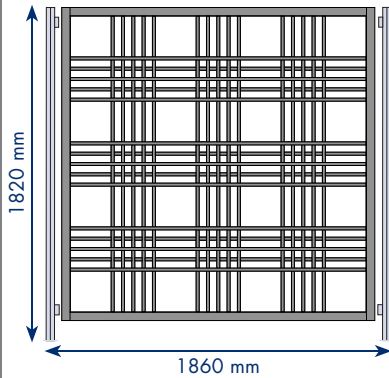

Hauban système mâts

Cloisons ajourées : section de claustra 16 de vue x 19 de profondeur.
Cloisons ajourées : section de cadre 45 de vue x 34 de profondeur.

HAUBAN 3

DIMENSIONS mm

- H 1700 x lg 1700
- Entraxe mâts 1820
- Trame : carrés et rectangles alternés
- Finition vernis mat

HAUBAN 4

DIMENSIONS mm

- H 1300 x lg 1700
- Entraxe mâts 1820
- Trame : carrés et rectangles alternés
- Finition vernis mat

ESSENCES DE BOIS	PIN	HÊTRE	FRÊNE ÉRABLE CHÊNE
LES CLOISONS AJOURÉES ép. 34 mm P.U. H.T.			
HAU 03 AV	491 €		
HAU 03 BV		589 €	
HAU 03 CV			972 €
LES CLOISONS ACOUSTIQUES ép. 34 mm P.U. H.T.			
AHAU 03 AV	748 €		
AHAU 03 BV		898 €	
AHAU 03 CV			1249 €
LES CLOISONS PHONIQUES ép. 60 mm P.U. H.T.			
PHAU 03 AV	860 €		
PHAU 03 BV		1033 €	
PHAU 03 CV			1436 €
LES MÂTS P.U. H.T.			
BEAUPRÉ* [bois]			
BEA 01 AV	162 €		
BEA 01 BV		171 €	
BEA 01 CV			181 €
ARTIMON [aluminium]			
ART 01	161 €	161 €	161 €
CABESTAN [aluminium]			
CAB 01	149 €	149 €	149 €
LES PIÉTEMENTS P.U. H.T.			
PLATIN PLA 01	28 €	28 €	28 €
HUBLOT HUB 01	34 €	34 €	34 €
SKIPPER SKI 01	77 €	77 €	77 €
Pour mât Cabestan uniquement :			
QUILLE QUI 01	77 €	77 €	77 €
LES OPTIONS P.U. H.T.			
FRISES			
SABRE SAB 01	58 €	58 €	58 €
WINCHE WIN 01	58 €	58 €	58 €
TEINTES OU LAQUES	92 €	92 €	92 €

ESSENCES DE BOIS	PIN	HÊTRE	FRÊNE ÉRABLE CHÊNE
LES CLOISONS AJOURÉES ép. 34 mm P.U. H.T.			
HAU 04 AV	414 €		
HAU 04 BV		497 €	
HAU 04 CV			712 €
LES CLOISONS ACOUSTIQUES ép. 34 mm P.U. H.T.			
AHAU 04 AV	641 €		
AHAU 04 BV		769 €	
AHAU 04 CV			1000 €
LES CLOISONS PHONIQUES ép. 60 mm P.U. H.T.			
PHAU 04 AV	737 €		
PHAU 04 BV		884 €	
PHAU 04 CV			1150 €
LES MÂTS P.U. H.T.			
BEAUPRÉ* [bois]			
BEA 02 AV	146 €		
BEA 02 BV		154 €	
BEA 02 CV			163 €
ARTIMON [aluminium]			
ART 02	135 €	135 €	135 €
CABESTAN [aluminium]			
CAB 02	126 €	126 €	126 €
LES PIÉTEMENTS P.U. H.T.			
PLATIN PLA 01	28 €	28 €	28 €
HUBLOT HUB 01	34 €	34 €	34 €
SKIPPER SKI 01	77 €	77 €	77 €
Pour mât Cabestan uniquement :			
QUILLE QUI 01	77 €	77 €	77 €
LES OPTIONS P.U. H.T.			
FRISES			
SABRE SAB 01	58 €	58 €	58 €
WINCHE WIN 01	58 €	58 €	58 €
TEINTES OU LAQUES	68 €	68 €	68 €

*Option teinte pour mât Beupré 01 : 6 € H.T., pour mât Beupré 02 : 5 € H.T.