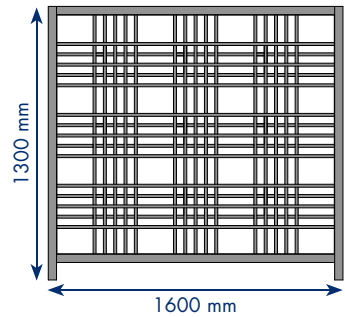

HAUBAN 15

DIMENSIONS mm

- H 1600 x lg 1600
- Trame : carrés et rectangles alternés
- Finition vernis mat

HAUBAN 16

DIMENSIONS mm

- H 1300 x lg 1600
- Trame : carrés et rectangles alternés
- Finition vernis mat

ESSENCES DE BOIS		PIN	HÊTRE	FRÊNE ÉRABLE CHÊNE
LES CLOISONS AJOURÉES ép. 34 mm P.U. H.T.				
HAU 15 AV		376 €		
HAU 15 BV			451 €	
HAU 15 CV				756 €
LES CLOISONS ACOUSTIQUES ép. 34 mm P.U. H.T.				
AHAU 15 AV		627 €		
AHAU 15 BV			752 €	
AHAU 15 CV				1135 €
LES CLOISONS PHONIQUES ép. 60 mm P.U. H.T.				
PHAU 15 AV		721 €		
PHAU 15 BV			865 €	
PHAU 15 CV				1305 €
LES PIÉTEMENTS P.U. H.T.				
PLATIN	PLA 02	28 €	28 €	28 €
HUBLOT	HUB 02	34 €	34 €	34 €
COCKPIT	COC 02	36 €	36 €	36 €
PALME	PAL 02	44 €	44 €	44 €
LES OPTIONS P.U. H.T.				
FRISES				
SABRE	SAB 01	58 €	58 €	58 €
WINCHE	WIN 01	58 €	58 €	58 €
TEINTES OU LAQUES				
		88 €	88 €	88 €

ESSENCES DE BOIS		PIN	HÊTRE	FRÊNE ÉRABLE CHÊNE
LES CLOISONS AJOURÉES ép. 34 mm P.U. H.T.				
HAU 16 AV		327 €		
HAU 16 BV			405 €	
HAU 16 CV				615 €
LES CLOISONS ACOUSTIQUES ép. 34 mm P.U. H.T.				
AHAU 16 AV		535 €		
AHAU 16 BV			642 €	
AHAU 16 CV				893 €
LES CLOISONS PHONIQUES ép. 60 mm P.U. H.T.				
PHAU 16 AV		615 €		
PHAU 16 BV			738 €	
PHAU 16 CV				1027 €
LES PIÉTEMENTS P.U. H.T.				
PLATIN	PLA 02	28 €	28 €	28 €
HUBLOT	HUB 02	34 €	34 €	34 €
COCKPIT	COC 02	36 €	36 €	36 €
PALME	PAL 02	44 €	44 €	44 €
LES OPTIONS P.U. H.T.				
FRISES				
SABRE	SAB 01	58 €	58 €	58 €
WINCHE	WIN 01	58 €	58 €	58 €
TEINTES OU LAQUES				
		75 €	75 €	75 €