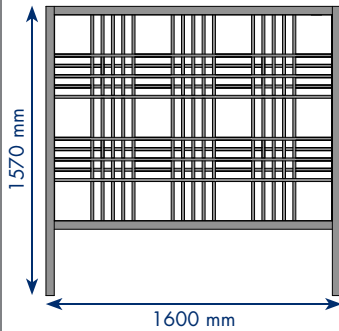

Hauban jardinière

Section de claustra : 16 de vue x 19 de profondeur.
Section de cadre : 45 de vue x 34 de profondeur.

HAUBAN 23 DIMENSIONS mm

- H 1570 x lg 1200
- Trame : carrés et rectangles alternés
- Finition vernis mat

HAUBAN 24 DIMENSIONS mm

- H 1300 x lg 1200
- Trame : carrés et rectangles alternés
- Finition vernis mat

ESSENCES DE BOIS	PIN	HÊTRE	FRÊNE ÉRABLE CHÊNE
LES CLOISONS AJOURÉES ép. 34 mm P.U. H.T.			
HAU 23 AV	236 €		
HAU 23 BV		314 €	
HAU 23 CV			439 €
LES JARDINIÈRES P.U. H.T.			
CARÈNE			
CAR 01 AV	524 €		
CAR 01 BV		629 €	
CAR 01 CV			734 €
BORDAGE			
BOR 01 AV	473 €		
BOR 01 BV		623 €	
BOR 01 CV			773 €
MURAILLE			
MUR 01 AV	352 €		
MUR 01 BV		422 €	
MUR 01 CV			492 €
LES OPTIONS P.U. H.T.			
TEINTES OU LAQUES	65 €	65 €	65 €

ESSENCES DE BOIS	PIN	HÊTRE	FRÊNE ÉRABLE CHÊNE
LES CLOISONS AJOURÉES ép. 34 mm P.U. H.T.			
HAU 24 AV	216 €		
HAU 24 BV		309 €	
HAU 24 CV			410 €
LES JARDINIÈRES P.U. H.T.			
CARÈNE			
CAR 01 AV	524 €		
CAR 01 BV		629 €	
CAR 01 CV			734 €
BORDAGE			
BOR 01 AV	473 €		
BOR 01 BV		623 €	
BOR 01 CV			773 €
MURAILLE			
MUR 01 AV	352 €		
MUR 01 BV		422 €	
MUR 01 CV			492 €
LES OPTIONS P.U. H.T.			
TEINTES OU LAQUES	46 €	46 €	46 €

**Bénéficiez
de notre Remise
spéciale Professionnels***

** Voir conditions en page 7
du Guide du Choix*

Hauban jardinière

Section de claustra : 16 de vue x 19 de profondeur.
Section de cadre : 45 de vue x 34 de profondeur.