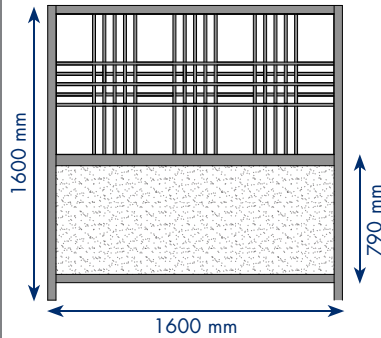

Hauban système nomade

Cloisons ajourées : section de claustra 16 de vue x 19 de profondeur.
Cloisons ajourées : section de cadre 45 de vue x 34 de profondeur.

HAUBAN 21

DIMENSIONS mm

- H 1600 x lg 1600
- Trame : carrés et rectangles alternés
- Partie basse H 790
- Finition vernis mat

HAUBAN 22

DIMENSIONS mm

- H 1300 x lg 1600
- Trame : carrés et rectangles alternés
- Partie basse H 790
- Finition vernis mat

ESSENCES DE BOIS		PIN	HÊTRE	FRÊNE ÉRABLE CHÊNE
LES CLOISONS AJOURÉES ép. 34 mm P.U. H.T.				
HAU 21 AV		478 €		
HAU 21 BV			574 €	
HAU 21 CV				746 €
LES CLOISONS ACOUSTIQUES ép. 34 mm P.U. H.T.				
AHAU 21 AV		598 €		
AHAU 21 BV			718 €	
AHAU 21 CV				915 €
LES PIÈTEMENTS P.U. H.T.				
PLATIN	PLA 02	28 €	28 €	28 €
HUBLLOT	HUB 02	34 €	34 €	34 €
COCKPIT	COC 02	36 €	36 €	36 €
PALME	PAL 02	44 €	44 €	44 €
LES OPTIONS P.U. H.T.				
FRISES				
SABRE	SAB 01	58 €	58 €	58 €
WINCHE	WIN 01	58 €	58 €	58 €
TEINTES OU LAQUES				
		66 €	66 €	66 €

ESSENCES DE BOIS		PIN	HÊTRE	FRÊNE ÉRABLE CHÊNE
LES CLOISONS AJOURÉES ép. 34 mm P.U. H.T.				
HAU 22 AV		483 €		
HAU 22 BV			580 €	
HAU 22 CV				715 €
LES CLOISONS ACOUSTIQUES ép. 34 mm P.U. H.T.				
AHAU 22 AV		616 €		
AHAU 22 BV			739 €	
AHAU 22 CV				899 €
LES PIÈTEMENTS P.U. H.T.				
PLATIN	PLA 02	28 €	28 €	28 €
HUBLLOT	HUB 02	34 €	34 €	34 €
COCKPIT	COC 02	36 €	36 €	36 €
PALME	PAL 02	44 €	44 €	44 €
LES OPTIONS P.U. H.T.				
FRISES				
SABRE	SAB 01	58 €	58 €	58 €
WINCHE	WIN 01	58 €	58 €	58 €
TEINTES OU LAQUES				
		58 €	58 €	58 €