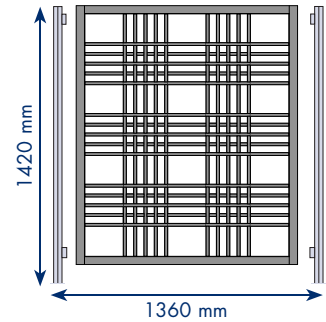

Hauban système mâts

Cloisons ajourées : section de claustra 16 de vue x 19 de profondeur.
Cloisons ajourées : section de cadre 45 de vue x 34 de profondeur.

HAUBAN 1

DIMENSIONS mm

- H 1700 x lg 1200
- Entraxe mâts 1320
- Trame : carrés et rectangles alternés
- Finition vernis mat

HAUBAN 2

DIMENSIONS mm

- H 1300 x lg 1200
- Entraxe mâts 1320
- Trame : carrés et rectangles alternés
- Finition vernis mat

ESSENCES DE BOIS		PIN	HÊTRE	FRÊNE ÉRABLE CHÊNE
LES CLOISONS AJOURÉES ép. 34 mm P.U. H.T.				
HAU 01 AV		385 €		
HAU 01 BV			462 €	
HAU 01 CV				647 €
LES CLOISONS ACOUSTIQUES ép. 34 mm P.U. H.T.				
AHAU 01 AV		568 €		
AHAU 01 BV			682 €	
AHAU 01 CV				903 €
LES CLOISONS PHONIQUES ép. 60 mm P.U. H.T.				
PHAU 01 AV		653 €		
PHAU 01 BV			784 €	
PHAU 01 CV				1038 €
LES MÂTS P.U. H.T.				
BEAUPRÉ* [bois]				
BEA 01 AV		162 €		
BEA 01 BV			171 €	
BEA 01 CV				181 €
ARTIMON [aluminium]				
ART 01		161 €	161 €	161 €
CABESTAN [aluminium]				
CAB 01		149 €	149 €	149 €
LES PIÈTEMENTS P.U. H.T.				
PLATIN	PLA 01	28 €	28 €	28 €
HUBLOT	HUB 01	34 €	34 €	34 €
SKIPPER	SKI 01	77 €	77 €	77 €
Pour mât Cabestan uniquement :				
QUILLE	QUI 01	77 €	77 €	77 €
LES OPTIONS P.U. H.T.				
FRISES				
SABRE	SAB 01	58 €	58 €	58 €
WINCHE	WIN 01	58 €	58 €	58 €
TEINTES OU LAQUES				
		74 €	74 €	74 €

HAUBAN 3

DIMENSIONS mm

- H 1700 x lg 1700
- Entraxe mâts 1820
- Trame : carrés et rectangles alternés
- Finition vernis mat

HAUBAN 4

DIMENSIONS mm

- H 1300 x lg 1700
- Entraxe mâts 1820
- Trame : carrés et rectangles alternés
- Finition vernis mat

HAUBAN 5

DIMENSIONS mm

- H 1600 x lg 800
- Trame : carrés et rectangles alternés
- Finition vernis mat

HAUBAN 6

DIMENSIONS mm

- H 1600 x lg 1200
- Trame : carrés et rectangles alternés
- Finition vernis mat