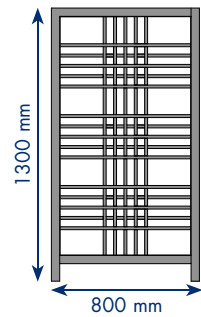

Hauban système nomade

Cloisons ajourées : section de claustra 16 de vue x 19 de profondeur.
Cloisons ajourées : section de cadre 45 de vue x 34 de profondeur.

HAUBAN 11

DIMENSIONS mm

- H 1600 x lg 800
- Trame : carrés et rectangles alternés
- Finition vernis mat