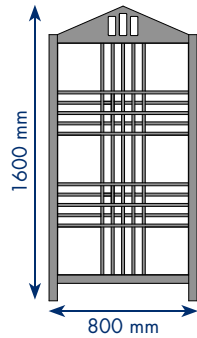

HAUBAN 5

DIMENSIONS mm

- H 1600 x lg 800
- Trame : carrés et rectangles alternés
- Finition vernis mat

HAUBAN 6

DIMENSIONS mm

- H 1600 x lg 1200
- Trame : carrés et rectangles alternés
- Finition vernis mat

ESSENCES DE BOIS	PIN	HÊTRE	FRÊNE ÉRABLE CHÊNE
LES CLOISONS AJOURÉES ép. 34 mm P.U. H.T.			
HAU 05 AV	217 €		
HAU 05 BV		273 €	
HAU 05 CV			471 €
LES CLOISONS ACOUSTIQUES ép. 34 mm P.U. H.T.			
AHAU 05 AV	370 €		
AHAU 05 BV		444 €	
AHAU 05 CV			599 €
LES PIÉTEMENTS P.U. H.T.			
PLATIN PLA 02	28 €	28 €	28 €
HUBLOT HUB 02	34 €	34 €	34 €
COCKPIT COC 02	36 €	36 €	36 €
PALME PAL 02	44 €	44 €	44 €
LES OPTIONS P.U. H.T.			
TEINTES OU LAQUES	43 €	43 €	43 €

ESSENCES DE BOIS	PIN	HÊTRE	FRÊNE ÉRABLE CHÊNE
LES CLOISONS AJOURÉES ép. 34 mm P.U. H.T.			
HAU 06 AV	299 €		
HAU 06 BV		407 €	
HAU 06 CV			625 €
LES CLOISONS ACOUSTIQUES ép. 34 mm P.U. H.T.			
AHAU 06 AV	468 €		
AHAU 06 BV		594 €	
AHAU 06 CV			866 €
LES PIÉTEMENTS P.U. H.T.			
PLATIN PLA 02	28 €	28 €	28 €
HUBLOT HUB 02	34 €	34 €	34 €
COCKPIT COC 02	36 €	36 €	36 €
PALME PAL 02	44 €	44 €	44 €
LES OPTIONS P.U. H.T.			
TEINTES OU LAQUES	65 €	65 €	65 €