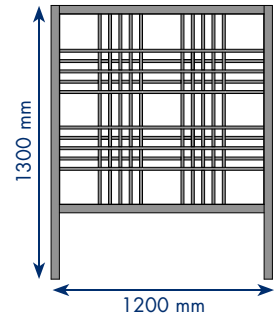

HAUBAN 5

DIMENSIONS mm

- H 1600 x lg 800
- Trame : carrés et rectangles alternés
- Finition vernis mat

HAUBAN 6

DIMENSIONS mm

- H 1600 x lg 1200
- Trame : carrés et rectangles alternés
- Finition vernis mat

Hauban système nomade

Cloisons ajourées : section de claustra 16 de vue x 19 de profondeur.
Cloisons ajourées : section de cadre 45 de vue x 34 de profondeur.

HAUBAN 21

DIMENSIONS mm

- H 1600 x lg 1600
- Trame : carrés et rectangles alternés
- Partie basse H 790
- Finition vernis mat

HAUBAN 22

DIMENSIONS mm

- H 1300 x lg 1600
- Trame : carrés et rectangles alternés
- Partie basse H 790
- Finition vernis mat

ESSENCES DE BOIS		PIN	HÊTRE	FRÊNE ÉRABLE CHÊNE
LES CLOISONS AJOURÉES ép. 34 mm P.U. H.T.				
HAU 21 AV		478 €		
HAU 21 BV			574 €	
HAU 21 CV				746 €
LES CLOISONS ACOUSTIQUES ép. 34 mm P.U. H.T.				
AHAU 21 AV		598 €		
AHAU 21 BV			718 €	
AHAU 21 CV				915 €
LES PIÈTEMENTS P.U. H.T.				
PLATIN	PLA 02	28 €	28 €	28 €
HUBLLOT	HUB 02	34 €	34 €	34 €
COCKPIT	COC 02	36 €	36 €	36 €
PALME	PAL 02	44 €	44 €	44 €
LES OPTIONS P.U. H.T.				
FRISES				
SABRE	SAB 01	58 €	58 €	58 €
WINCHE	WIN 01	58 €	58 €	58 €
TEINTES OU LAQUES				
		66 €	66 €	66 €

Hauban jardinière

Section de claustra : 16 de vue x 19 de profondeur.
Section de cadre : 45 de vue x 34 de profondeur.

HAUBAN 23 DIMENSIONS mm

- H 1570 x lg 1200
- Trame : carrés et rectangles alternés
- Finition vernis mat