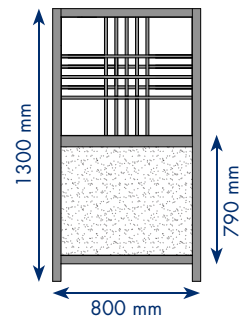

Hauban système nomade

Cloisons ajourées : section de claustra 16 de vue x 19 de profondeur.
Cloisons ajourées : section de cadre 45 de vue x 34 de profondeur.

HAUBAN 17

DIMENSIONS mm

- H 1600 x lg 800
- Trame : carrés et rectangles alternés
- Partie basse H 790
- Finition vernis mat

HAUBAN 18

DIMENSIONS mm

- H 1300 x lg 800
- Trame : carrés et rectangles alternés
- Partie basse H 790
- Finition vernis mat

ESSENCES DE BOIS		PIN	HÊTRE	FRÊNE ÉRABLE CHÊNE
LES CLOISONS AJOURÉES ép. 34 mm P.U. H.T.				
HAU 17 AV		264 €		
HAU 17 BV			317 €	
HAU 17 CV				420 €
LES CLOISONS ACOUSTIQUES ép. 34 mm P.U. H.T.				
AHAU 17 AV		323 €		
AHAU 17 BV			388 €	
AHAU 17 CV				504 €
LES PIÈTEMENTS P.U. H.T.				
PLATIN PLA 02		28 €	28 €	28 €
HUBLOT HUB 02		34 €	34 €	34 €
COCKPIT COC 02		36 €	36 €	36 €
PALME PAL 02		44 €	44 €	44 €
LES OPTIONS P.U. H.T.				
FRISES				
SABRE SAB 01		58 €	58 €	58 €
WINCHE WIN 01		58 €	58 €	58 €
TEINTES OU LAQUES		38 €	38 €	38 €