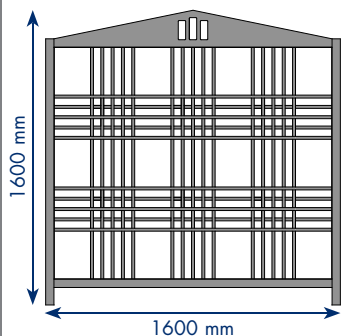

Hauban système nomade

Cloisons ajourées : section de claustra 16 de vue x 19 de profondeur.
Cloisons ajourées : section de cadre 45 de vue x 34 de profondeur.

HAUBAN 7

DIMENSIONS mm

- H 1600 x lg 1600
- Trame : carrés et rectangles alternés
- Finition vernis mat

ESSENCES DE BOIS

PIN   HÊTRE   FRÊNE
ÉRABLE
CHÊNE

LES CLOISONS AJOURÉES ép. 34 mm P.U. H.T.

HAU 07 AV	385 €		
HAU 07 BV		504 €	
HAU 07 CV			874 €

LES CLOISONS ACOUSTIQUES ép. 34 mm P.U. H.T.

AHAU 07 AV	613 €		
AHAU 07 BV		754 €	
AHAU 07 CV			1220 €

LES PIÉTEMENTS P.U. H.T.

PLATIN	PLA 02	28 €	28 €	28 €
HUBLLOT	HUB 02	34 €	34 €	34 €
COCKPIT	COC 02	36 €	36 €	36 €
PALME	PAL 02	44 €	44 €	44 €

LES OPTIONS P.U. H.T.

TEINTES OU LAQUES	88 €	88 €	88 €